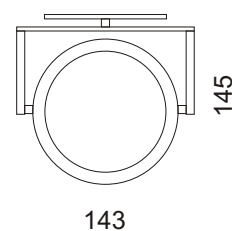

nazwa produktu / product name

TAGO PW 111

max. 1x50W QR-LP111 G53

□ - 1215111 ■ - 1215113 ■ - 1215112

TR - transformator zamawiany oddzielnie

Oprawa reflektorowa obrotowo-uchylna, montowana w stropie podwieszanym.
Obudowa wykonana z aluminium szczotkowanego w kolorze białym, szarym i czarnym.
Transformator zamawiany oddzielnie.